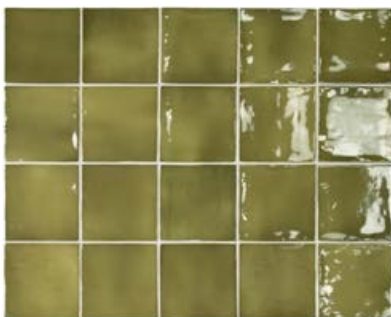

La línea roja indica la superficie esmaltada / Die rote Linie zeigt die glasierte Fläche an  
The glazed surface is indicated by a red line / La ligne rouge indique la surface émaillée.

10 x 10 cm  
4" x 4"

White  
26919 EQ-3

Beige Argile  
26913 EQ-3

Blush Pink  
26914 EQ-3

Blue Moon  
26911 EQ-3

Mint  
26912 EQ-3

Glacier  
26915 EQ-3

Basil Green  
26918 EQ-3

Ocean Blue  
26920 EQ-3

Mercury Grey  
26917 EQ-3

Black  
26916 EQ-3

7,5 x 15 cm  
3" x 6"

White  
26909 EQ-3

Beige Argile  
26903 EQ-3

Blush Pink  
26904 EQ-3

Blue Moon  
26901 EQ-3