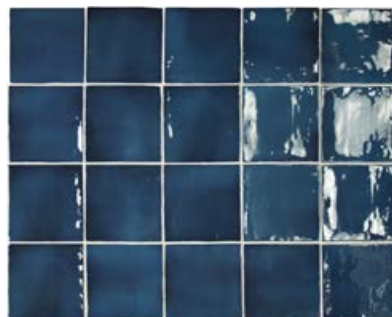

La línea roja indica la superficie esmaltada / Die rote Linie zeigt die glasierte Fläche an  
The glazed surface is indicated by a red line / La ligne rouge indique la surface émaillée.

10 x 10 cm  
4" x 4"

White  
26919 EQ-3

Beige Argile  
26913 EQ-3

Blush Pink  
26914 EQ-3

Blue Moon  
26911 EQ-3

Mint  
26912 EQ-3

Glacier  
26915 EQ-3

Basil Green  
26918 EQ-3

Ocean Blue  
26920 EQ-3

Mercury Grey  
26917 EQ-3

Black  
26916 EQ-3

7,5 x 15 cm  
3" x 6"

White  
26909 EQ-3

Beige Argile  
26903 EQ-3

Blush Pink  
26904 EQ-3

Blue Moon  
26901 EQ-3