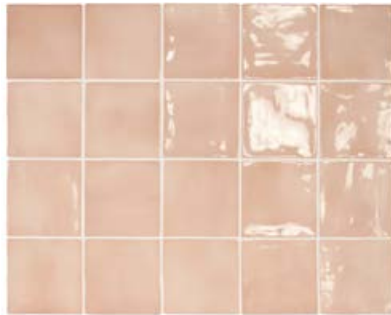

Blush Pink
26914 EQ-3