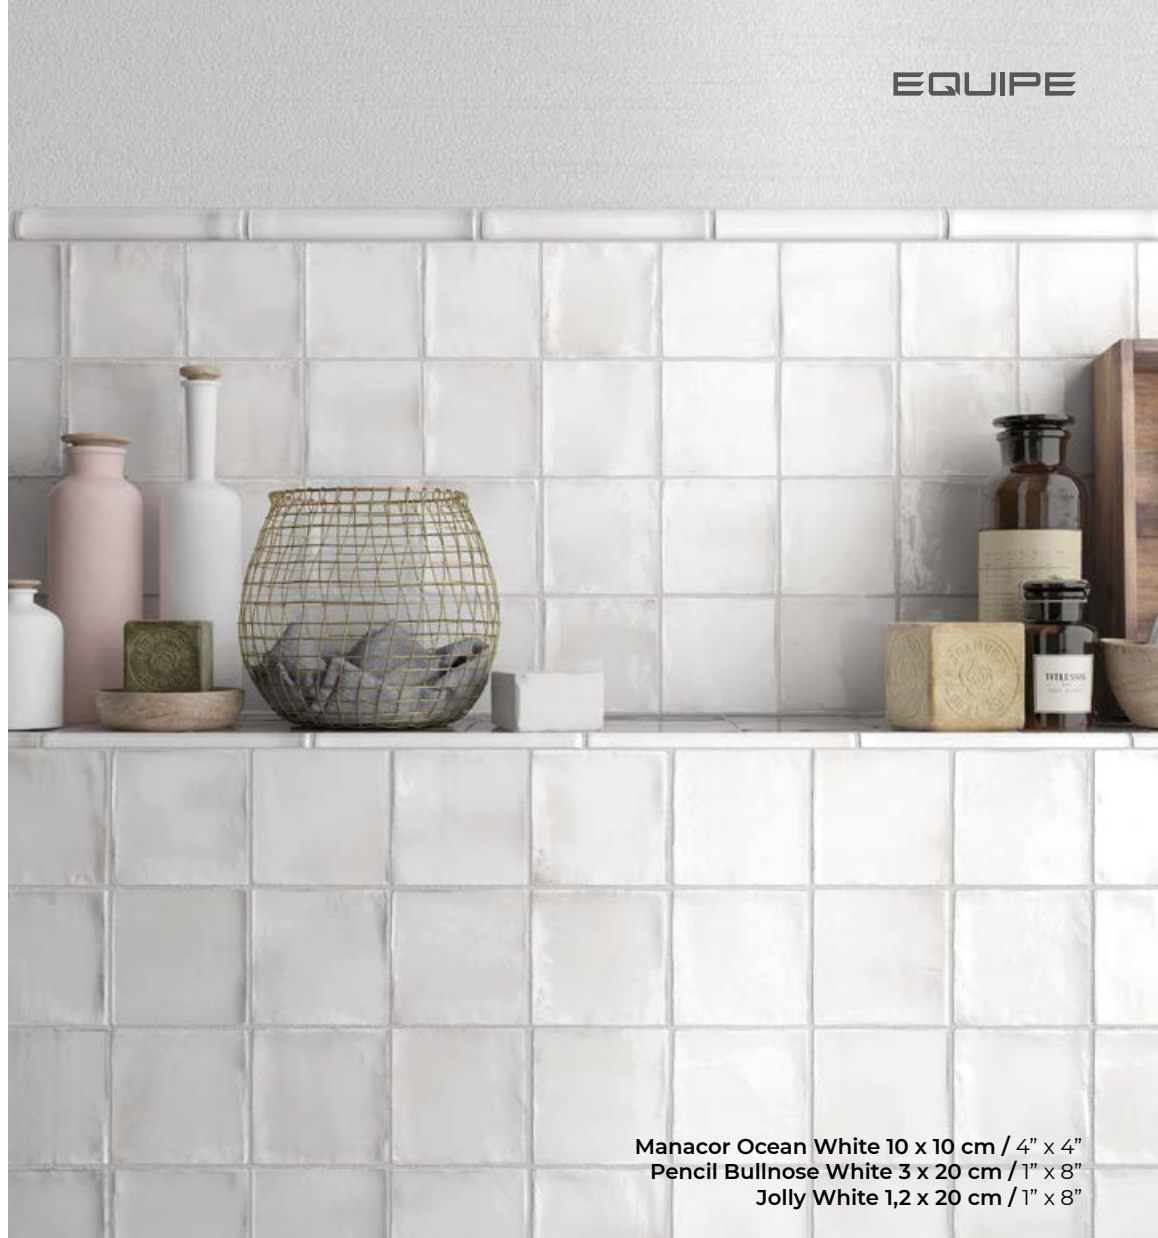

## Destonificación / Shade variation

Farbschattierungen / Variation de nuances

Manacor Basil Green 7,5 x 15 cm / 3" x 6"

Manacor Ocean White 10 x 10 cm / 4" x 4"  
Pencil Bullnose White 3 x 20 cm / 1" x 8"  
Jolly White 1,2 x 20 cm / 1" x 8"